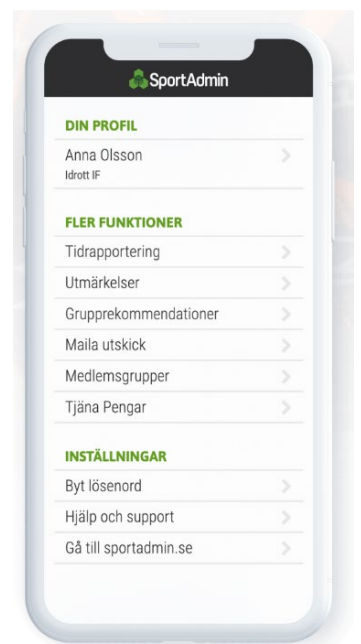

LedarAppen

Aldrig mer än en armlängds avstånd till ditt föreningsystem. Mindre tid på administration = mer tid i verksamheten.

GOOGLE PLAY

APP STORE

Närvarorapportering

Vi vet att det är ovärderligt att kunna plocka upp telefonen och närvarorapportera direkt på plats på träningen.

Lägg till aktiviteter

Ny match, en extra träning eller spontan lagkväll – allt kan läggas till och redigeras direkt i LedarAppen.

Bevaka kallelser

Vem har svarat på kallelsen? Vem behöver du påminna en extra gång?

Utskick

Att kunna göra mailutskick i farten har vi lärt oss gör att mindre saker missas.

INFORMATION

E-post
info@sportadmin.se

Telefonnummer
0701234567

Adress
SportAdminvägen

Postnummer Ort
21241 Malmö

KONTONUMMER